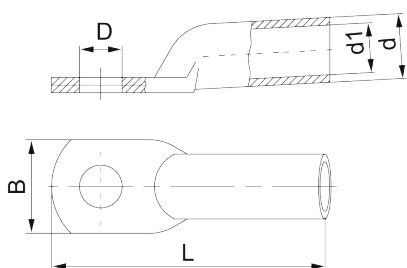

Наконечники кабельные медные луженые SC

Описание

Наконечники кабельные медные луженые предназначены для оконцевания многожильных медных проводников и кабелей опрессовкой и дальнейшего подключения к силовой шине или защитным устройствам посредством болтового соединения. Надежность контактного соединения путем опрессовки наконечника должна достигаться при помощи специального инструмента для опрессовки. Материал изготовления - луженая электротехническая медь с напылением олова. Изготавливаются для оконцевания кабеля диаметром от 35 до 150 мм².

Габаритные размеры

Наименование	SC-2,5-6	SC-4-6	SC-6-6	SC-10-6	SC-10-8	SC-16-6	SC-16-8	SC-16-10	SC-25-6	SC-25-8	SC-25-10
D, мм	6	6	6	6	8	6	8	10	6	8	10
d, мм	4	4.8	5.5	6.5	6.5	8	8	8	9	9	9
dl, мм	2.5	3.2	3.8	4.8	4.8	6	6	6	7	7	7
L, мм	20.5	23.2	23.5	25	25.5	30	30	30	34	35	35
B, мм	9	9	9.5	10	11.5	12	11.8	13.5	13.2	13.5	14
Сечение провода, мм ²	2.5	4	6	10	10	16	16	16	25	25	25
Наименование	SC-35-6	SC-35-8	SC-35-10	SC-50-8	SC-50-10	SC-50-12	SC-70-10	SC-70-12	SC-95-10	SC-95-12	SC-120-12
D, мм	6	8	10	8	10	12	10	12	10	12	12
d, мм	10.5	10.5	10.5	12.5	12.5	12.5	14.5	14.5	17	17	19
dl, мм	8.2	8.2	8.2	9.8	9.8	9.8	11.5	11.5	13.8	13.8	15.5
L, мм	38	38	38	45	45	45	51	51	54.5	56	61
B, мм	15.5	15.5	15.5	18.5	18.5	18.5	21	21	25	25	27.5
Сечение провода, мм ²	35	35	35	50	50	50	70	70	95	95	120